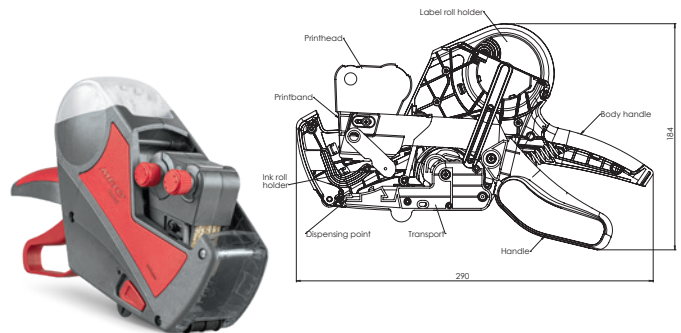

FICHE PRODUIT ÉTIQUETEUSE PRIX

Meto Expert XL

Meto Expert XL Giant

Caractéristiques techniques

Étiqueteuse :	étiqueteuse de prix
Fabricant :	Meto International GmbH
Modèle :	Meto Expert XL / Meto Expert XL Giant
Couleur :	argent-rouge
Taille étiqueteuse (LxlxB) :	245 x 72 x 165 mm
Taille emballage (LxlxB) :	277 x 75 x 220 mm
Poids net (étiqueteuse) :	590 g
Poids brut :	752 g
Lignes :	1–3 en fonction du modèle
Nombre de caractères :	7–33 caractères en fonction du modèle
Hauteur caractères :	2,3–8,3 mm en fonction du modèle
Format étiquette :	29 x 28 mm
Principaux composants :	support rouleau étiquettes, poignée, avance, support encreurs, bande d'impression, tête d'impression
Matière étiqueteuse :	
a) carcasse, tête d'impression, avance	ABS (43,5%), POM (27%), PA (7%), PC (5%)
b) vis, ressort	métaux (14%)
c) bandes d'impression	elastomer (3,5%)
Matière étiquettes :	
a) matière dessus	paper *
b) adhésif	permanent, repositionnable, congelé *
c) papier-support	papier kraft blanc *
Matière rouleau encreur :	
a) support rouleau encreur	polyamide (PA 6)
b) rouleau	mousse de polyuréthane mixte
c) glycérine	noir, type T-192, base glycerine
Matière emballage :	230 g/m ² GD2, FSC Mix
Certification :	emballage : Production sans CO ₂ , FSC Mix
Avance étiquettes :	roue crantée
Code d'exportation :	96110000
Unité d'emballage :	1 étiqueteuse de prix par carton / 160 cartons par palette
Taille de la palette :	800 x 1200 x 145 mm
Hauteur de palette max. :	1250 mm y compris les produits
Conditionnement :	étiqueteuse livré avec rouleau étiquettes & rouleau encreur chargés, prête à l'emploi