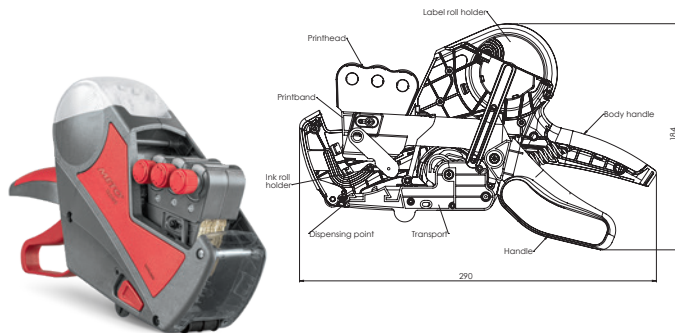

FICHE PRODUIT ÉTIQUETEUSE PRIX

Meto Expert XL

Meto Expert XL Giant

Caractéristiques techniques

Étiqueteuse :	étiqueteuse de prix
Fabricant :	Meto International GmbH
Modèle :	Meto Expert XL / Meto Expert XL Giant
Couleur :	argent-rouge
Taille étiqueteuse (LxlxB) :	245 x 72 x 165 mm
Taille emballage (LxlxB) :	277 x 75 x 220 mm
Poids net (étiqueteuse) :	590 g
Poids brut :	752 g
Lignes :	1–3 en fonction du modèle
Nombre de caractères :	7–33 caractères en fonction du modèle
Hauteur caractères :	2,3–8,3 mm en fonction du modèle
Format étiquette :	29 x 28 mm
Principaux composants :	support rouleau étiquettes, poignée, avance, support encreurs, bande d'impression, tête d'impression
Matière étiqueteuse :	
a) carcasse, tête d'impression, avance	ABS (43,5%), POM (27%), PA (7%), PC (5%)
b) vis, ressort	métaux (14%)
c) bandes d'impression	elastomer (3,5%)
Matière étiquettes :	
a) matière dessus	paper *
b) adhésif	permanent, repositionnable, congelé *
c) papier-support	papier kraft blanc *
Matière rouleau encreur :	
a) support rouleau encreur	polyamide (PA 6)
b) rouleau	mousse de polyuréthane mixte
c) glycérine	noir, type T-192, base glycerine
Matière emballage :	230 g/m ² GD2, FSC Mix
Certification :	emballage : Production sans CO ₂ , FSC Mix
Avance étiquettes :	roue crantée
Code d'exportation :	96110000
Unité d'emballage :	1 étiqueteuse de prix par carton / 160 cartons par palette
Taille de la palette :	800 x 1200 x 145 mm
Hauteur de palette max. :	1250 mm y compris les produits
Conditionnement :	étiqueteuse livré avec rouleau étiquettes & rouleau encreur chargés, prête à l'emploi